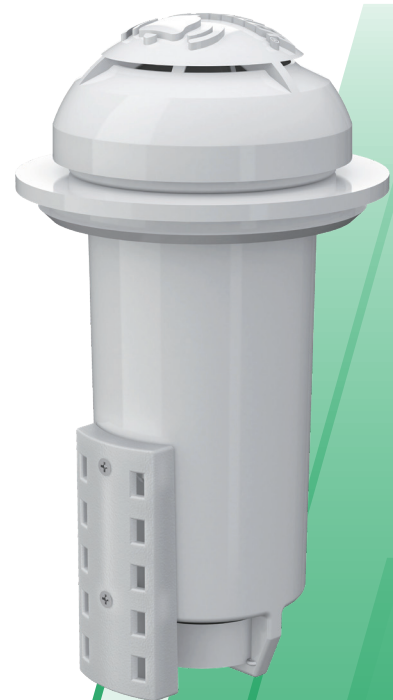

Qwik Alarm® 警报器

适用Qwik Jon® Choice 污水提升器

高水位警报，为您的设备保驾护航！

适用于浴室安装

产品优点

- 使用4颗AAA电池供电(自备电池)。
- 当水位升高至感应触条接触水时，会发出警报声。
- 低电量时会发出警报声。
- 镀镍感应触条。
- 80分贝的响亮蜂鸣器。
- 高/低/关音量开关。
- 卡扣盖结构，拆装容易，方便更换电池，简易维修。
- 光滑的白色聚丙烯外壳，易于清洁。
- 不需要任何调整设定。
- 坚固的电子元件。
- 预组警报器和密封件，安装快捷方便。
- IPX8等级适合潮湿的环境。
- 低调、简洁的设计与浴室环境完美融合。

10-5089

100% 出厂检测

ZOELLER®
PUMP COMPANY

Trusted. Tested. Tough.®

ZT0559_Cb
0322
Supersedes
NEW

通气式 (10-5089型) - 适用通气阀的设置，更换活性炭滤棉即可。

在任何地方都可以安装浴室!

工作间