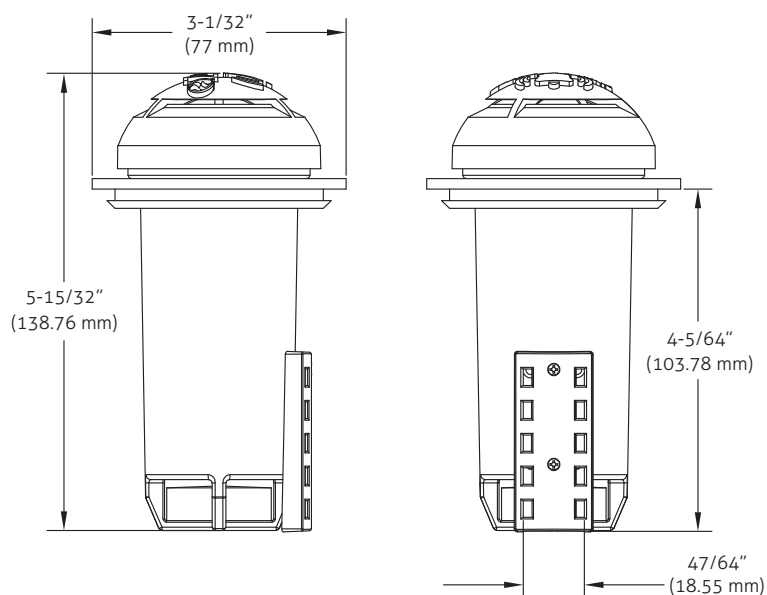

10-5089

100% 出厂检测

ZOELLER®
PUMP COMPANY

Trusted. Tested. Tough.®

ZT0559_Cb
0322
Supersedes
NEW

通气式 (10-5089型) - 适用通气阀的设置，更换活性炭滤棉即可。

在任何地方都可以安装浴室!

工作间