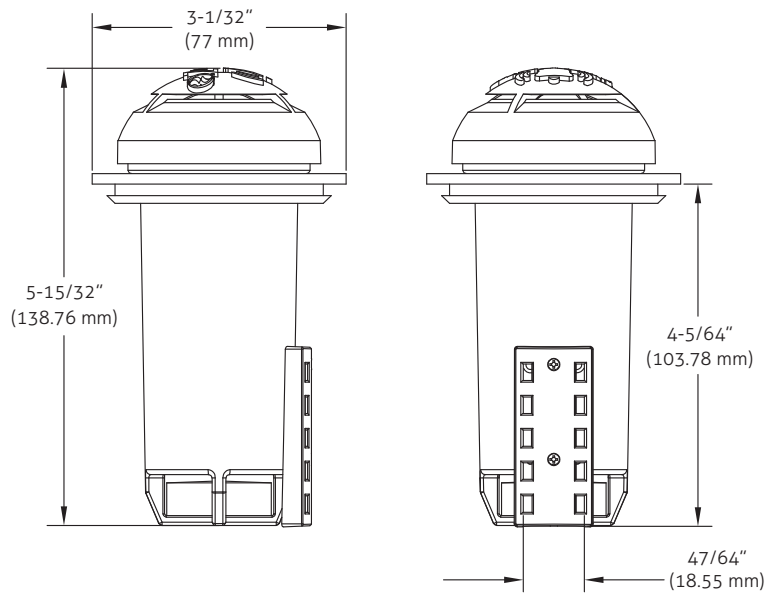

10-5089

100% 出廠檢測

ZOELLER[®]
PUMP COMPANY

Trusted. Tested. Tough.[®]

ZT0559_Ca
0222
Supersedes
NEW

通氣式 (10-5089型) - 適用通氣閥的設置，更換活性碳濾棉即可。

在任何地方都可以安裝浴室！

工作間