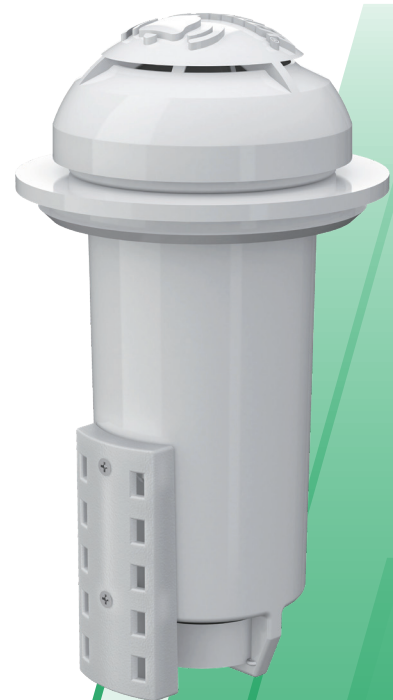

Qwik Alarm[®] 警報器

適用Qwik Jon[®] Choice 污水提升器

防範淹水，保護您的資產！

適用於浴室安裝

產品優點

- 使用4顆AAA電池供電。
- 低電量時會發出警報聲。
- 鍍鎳感應觸條。
- 當感應觸條接觸水時，發出警報聲。
- 80分貝的響亮蜂鳴器。
- 高/低/關音量開關。
- 卡扣蓋結構，拆裝容易，方便更換電池，簡易維修。
- 光滑的白色聚丙烯外殼，易於清潔。
- 不需要任何調整設定。
- 堅固的電子元件。
- 預組警報器和密封件，安裝快捷方便。
- IPX8 等級適合潮濕的環境。
- 低調、簡潔的設計與浴室環境完美融合。

10-5089

100% 出廠檢測

ZOELLER[®]
PUMP COMPANY

Trusted. Tested. Tough.[®]

ZT0559_Ca
0222
Supersedes
NEW

通氣式 (10-5089型) - 適用通氣閥的設置，更換活性碳濾棉即可。

在任何地方都可以安裝浴室！

工作間